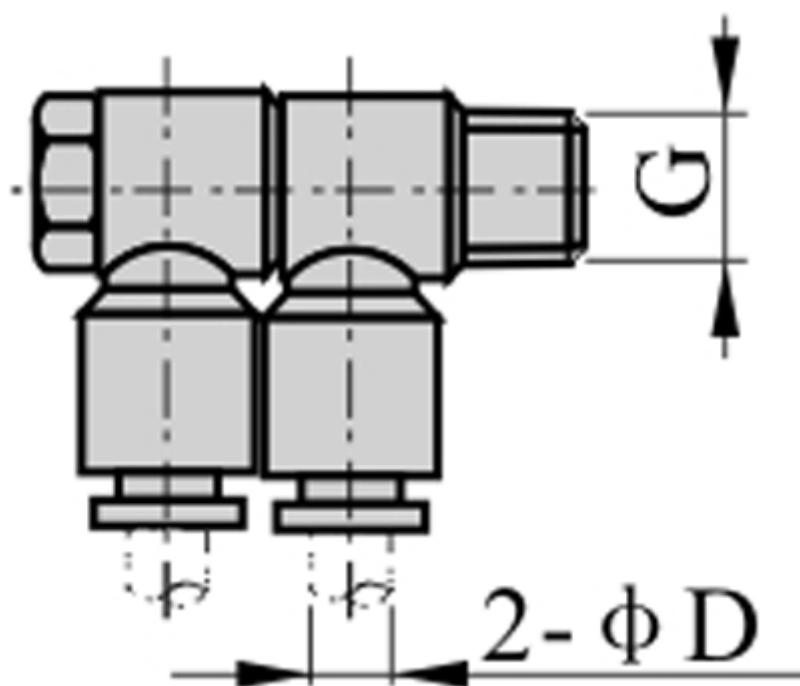

Varenummer: 58EPHW803
Beskrivelse: Fitting EPHW803 Dobbelt vinkel
Gevind 3/8", slangediameter - 8

Mål

D = 8
Gevind = 3/8"